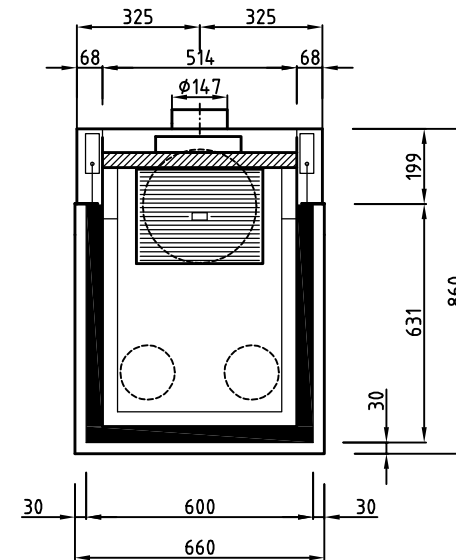

Swiss Oeko 3000 P3 Mega Classico

- * Türe total versenkbar
- * porte entièrement invisible et rabattable
- * porta completamente a scomparsa

STAFFIERI AG 

Tel: +41 71 966 38 16, Fax: +41 71 966 52 61
 office@cheminee-staffieri.ch, www.cheminee-staffieri.ch