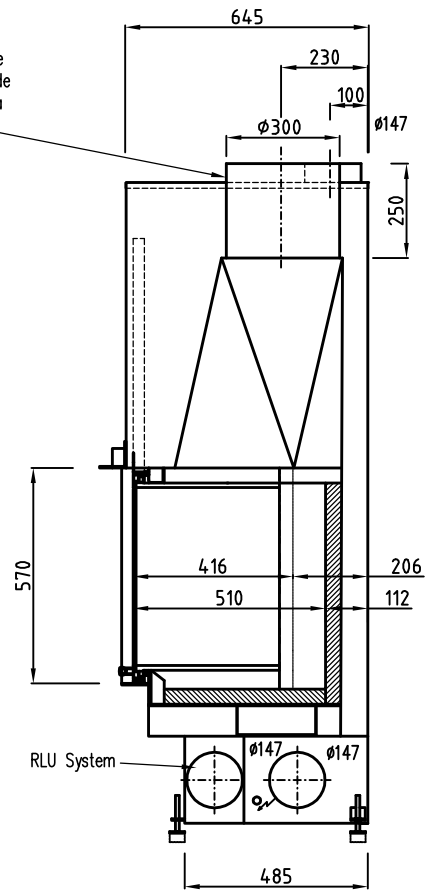

Auf Anfrage
 Sur demande
 Su richiesta

Ø250

- * Türe total versenkbar
- * porte entièrement invisible et rabattable
- * porta completamente a scomparsa

STAFFIERI AG

Tel: +41 71 966 38 16, Fax: +41 71 966 52 61
 office@cheminee-staffieri.ch, www.cheminee-staffieri.ch