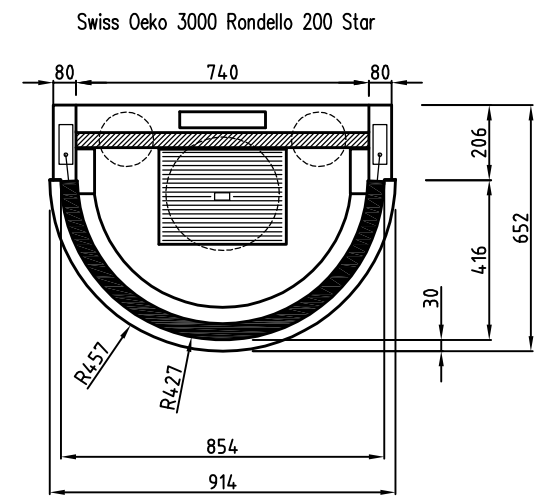

Auf Anfrage
 Sur demande
 Su richiesta

Ø250

- * Türe total versenkbar
- * porte entièrement invisible et rabattable
- * porta completamente a scomparsa

STAFFIERI AG

Tel: +41 71 966 38 16, Fax: +41 71 966 52 61
 office@cheminee-staffieri.ch, www.cheminee-staffieri.ch