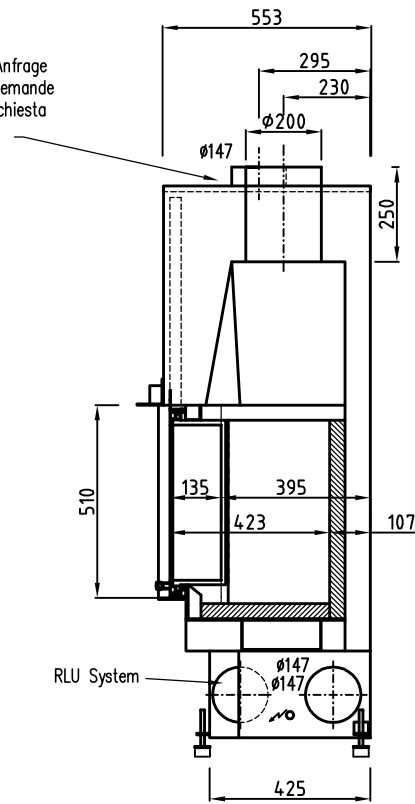

Auf Anfrage
 Sur demande
 Su richiesta

Ø250

RLU System

Swiss Oeko 3000 Rondello 90 Top

- * Türe total versenkbar
- * porte entièrement invisible et rabattable
- * porta completamente a scomparsa

STAFFIERI AG 