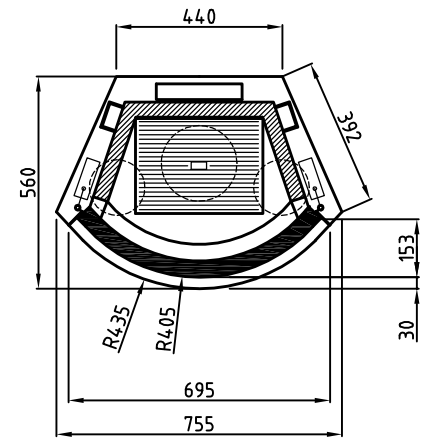

Auf Anfrage
 Sur demande
 Su richiesta

Ø250

RLU System

Swiss Oeko 3000 Rondello 90 Top

- * Türe total versenkbar
- * porte entièrement invisible et rabattable
- * porta completamente a scomparsa

STAFFIERI AG 