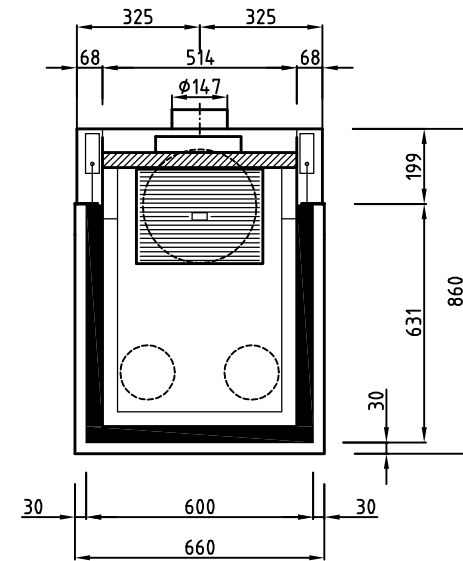

Swiss Oeko 3000 P3 Mega Classico

- * Türe total versenkbar
- * porte entièrement invisible et rabattable
- * porta completamente a scomparsa

STAFFIERI AG 

Tel: +41 71 966 38 16, Fax: +41 71 966 52 61
 office@cheminee-staffieri.ch, www.cheminee-staffieri.ch