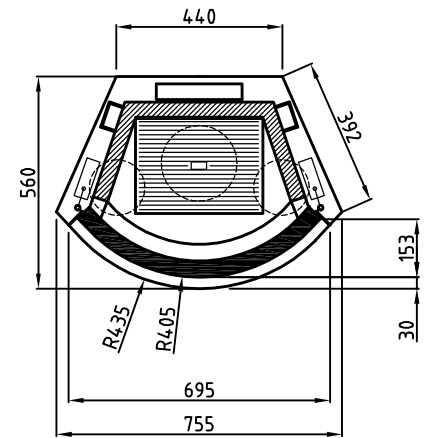

Auf Anfrage  
 Sur demande  
 Su richiesta

RLU System

Swiss Oeko 3000 Rondello 90 Top

- \* Türe total versenkbar
- \* porte entièrement invisible et rabattable
- \* porta completamente a scomparsa

**STAFFIERI AG** 