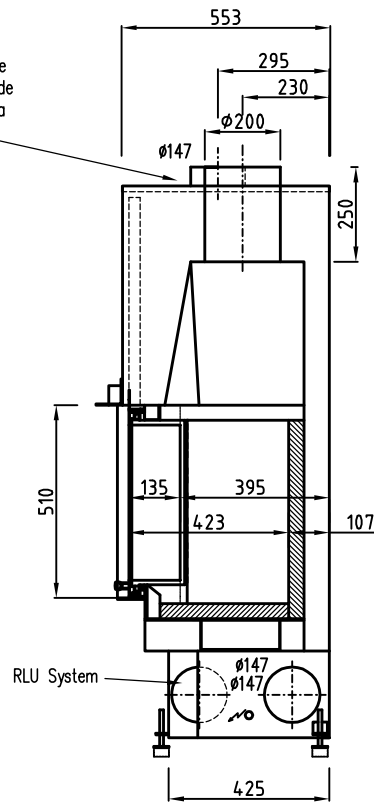

Auf Anfrage  
 Sur demande  
 Su richiesta

RLU System

Swiss Oeko 3000 Rondello 90 Top

- \* Türe total versenkbar
- \* porte entièrement invisible et rabattable
- \* porta completamente a scomparsa

**STAFFIERI AG** 