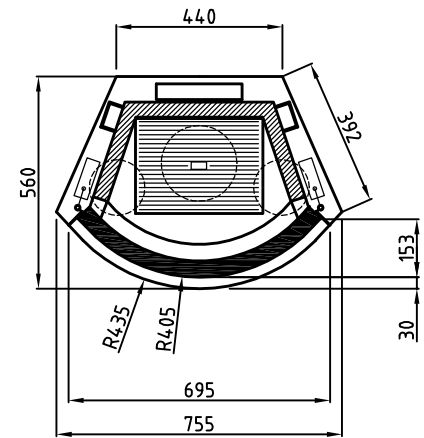

Auf Anfrage
 Sur demande
 Su richiesta

RLU System

Swiss Oeko 3000 Rondello 90 Top

- * Türe total versenkbar
- * porte entièrement invisible et rabattable
- * porta completamente a scomparsa

STAFFIERI AG 

Tel: +41 71 966 38 16, Fax: +41 71 966 52 61
 office@cheminee-staffieri.ch, www.cheminee-staffieri.ch