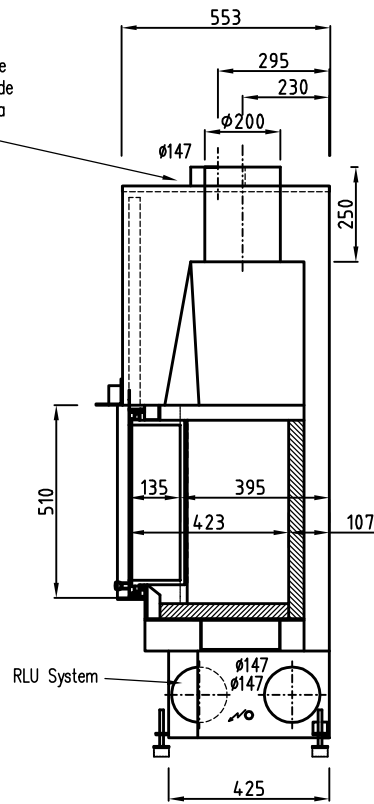

Auf Anfrage
 Sur demande
 Su richiesta

RLU System

Swiss Oeko 3000 Rondello 90 Top

- * Türe total versenkbar
- * porte entièrement invisible et rabattable
- * porta completamente a scomparsa

STAFFIERI AG 

Tel: +41 71 966 38 16, Fax: +41 71 966 52 61
 office@cheminee-staffieri.ch, www.cheminee-staffieri.ch